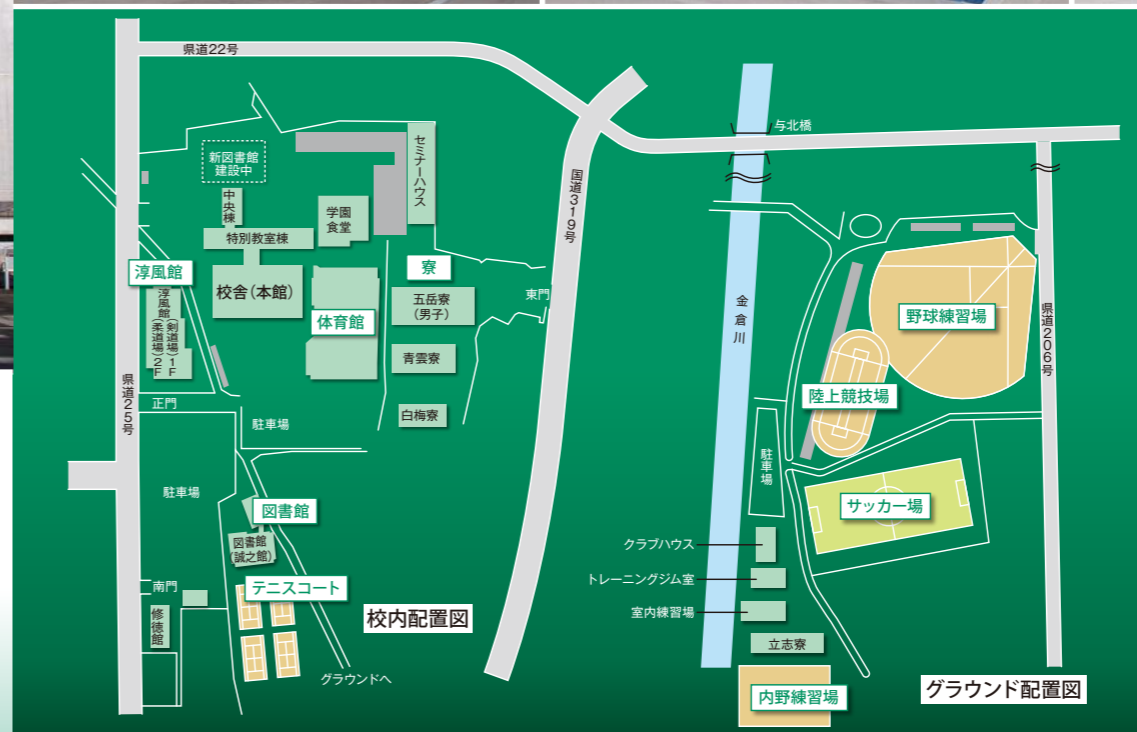

快適な環境で豊かな心と学力を育みます。

創立130周年記念事業として平成26年11月に校舎が完成しました。情報化・国際化の進む新しい時代に向かって、この校舎から生徒たちは羽ばたいていきます。平成28年11月には特別教室棟も完成しました。