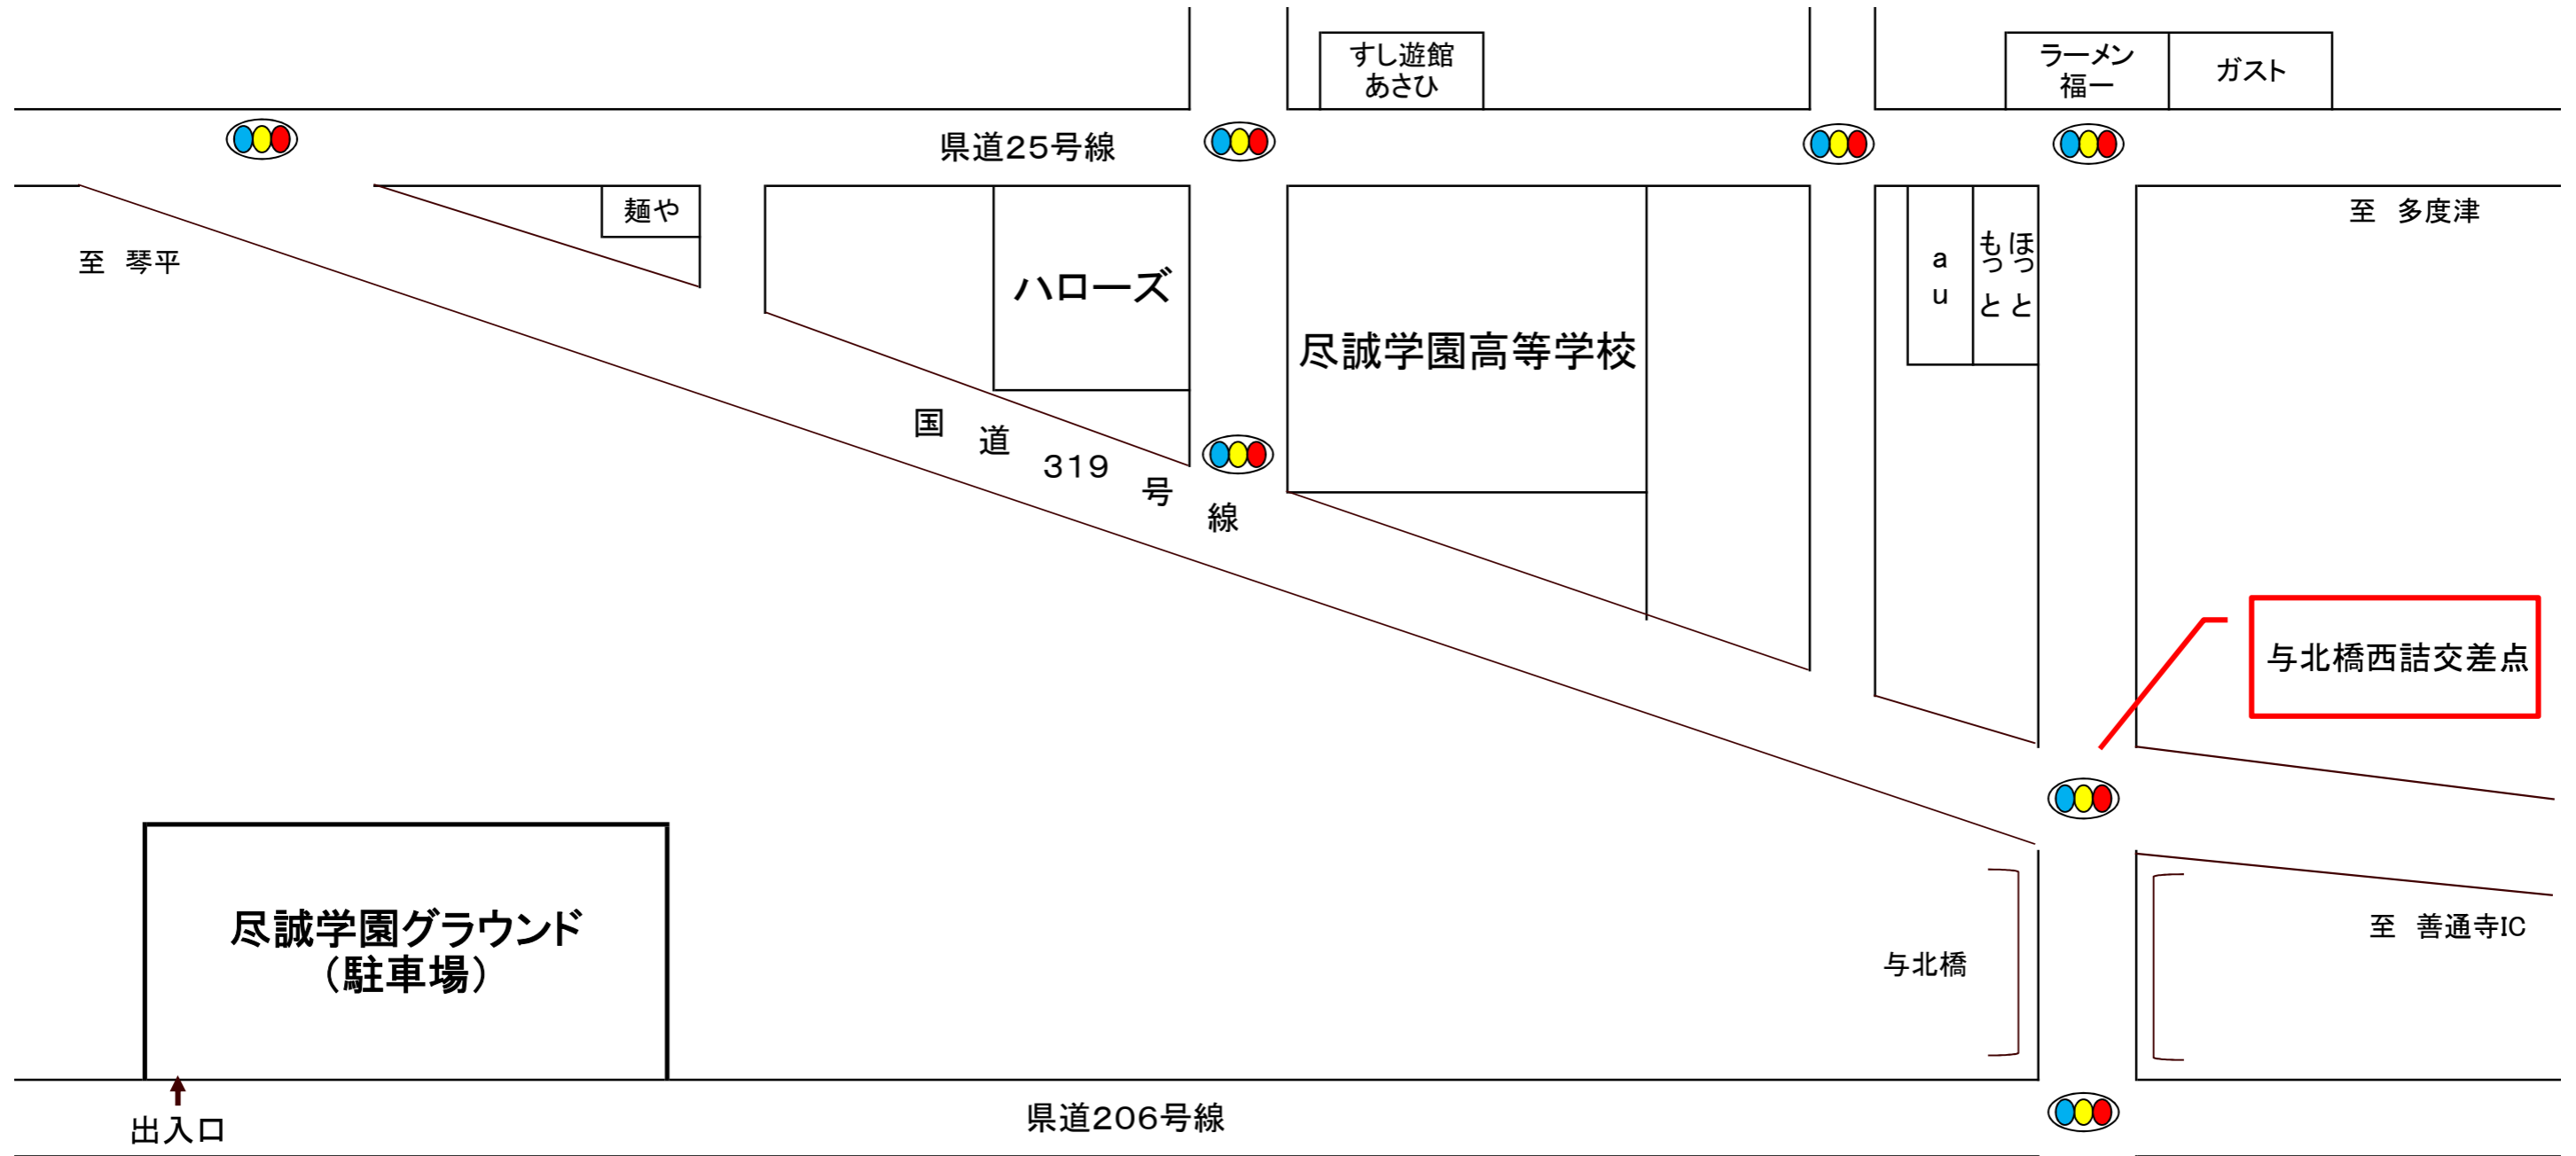

入学式駐車場案内図

至 琴平
シャトルバス
駐車場→学校
第1便8:45 最終便9:45 (随時運行)

シャトルバス
学校→駐車場
第1便11:30 最終便13:00 (随時運行)

至 飯山

※近隣商業施設への駐車は行わないようにしてください。